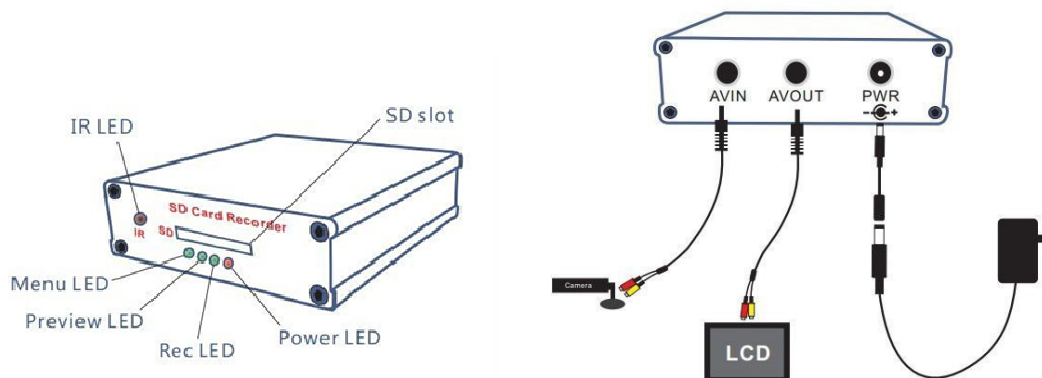

## Enregistreur Abysse D1 Enregistreur sur carte SD

- ◇ Lecteur / Enregistreur Vidéo et Audio
  - ◇ Support MPEG-4 / AVI
  - ◇ Qualité vidéo DVD
  - ◇ Format : PAL(25fps)
  - ◇ Résolution : Full D1 - PAL: 704x576
- ◇ Fonction enregistrement vidéo automatique (motion détection)
  - ◇ Carte SD haute capacité, max 32Go (1 heure = 1Go)
- ◇ Entrée / Sortie vidéo

Remote control

Power cable

AV cable

Power adapter

Manual